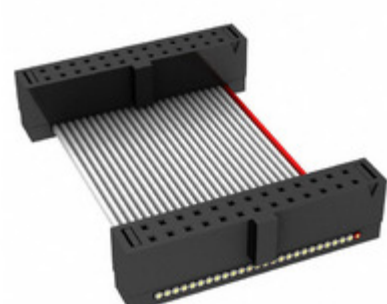

## FFSD-13-D-18.90-01-N

Obrázky jsou pouze orientační.  
Podrobné informace o produktu naleznete v části Technické údaje produktu.  
Koupit FFSD-13-D-18.90-01-N s důvěrou od Component-World.HK, 1 rok záruka

**Part Number:** [FFSD-13-D-18.90-01-N](#)

**Výrobce:** [Samtec, Inc.](#)

**Popis:** .050 X .050 C.L. FEMALE IDC ASSE

**Datový list:** [FFSD Series Datasheet](#)

[FFSD-xx-x-xx.xx-01-x-x-zzz Drawing](#)

**RoHS Status:** Bez olova / V souladu RoHS

### PARAMETR PRODUKTU

<b>Part Number</b>	FFSD-13-D-18.90-01-N	<b>Výrobce</b>	<a href="#">Samtec, Inc.</a>
<b>Popis</b>	.050 X .050 C.L. FEMALE IDC ASSE	<b>Stav volného vedení / RoHS</b>	Bez olova / V souladu RoHS
<b>Dostupné množství</b>	7077 pcs	<b>Datový list</b>	<a href="#">FFSD Series Datasheet</a> <a href="#">FFSD-xx-x-xx.xx-01-x-x-zzz Drawing</a>
<b>Kategorie</b>	<a href="#">Sestavy kabelů</a>	<b>Série</b>	*
<b>Výrobní standardní doba výroby</b>	3 Weeks	<b>Stav volného vedení / RoHS</b>	Lead free / RoHS Compliant
<b>Detailní popis</b>	Position Cable Assembly Rectangular		